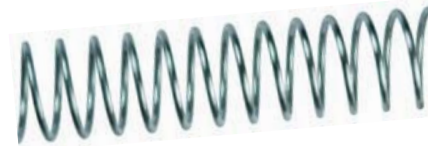

COLORES DISPONIBLES para fabricación de espiral metálico

BLACK

WHITE

SILVER

BLUE

GREEN

RED

YELLOW